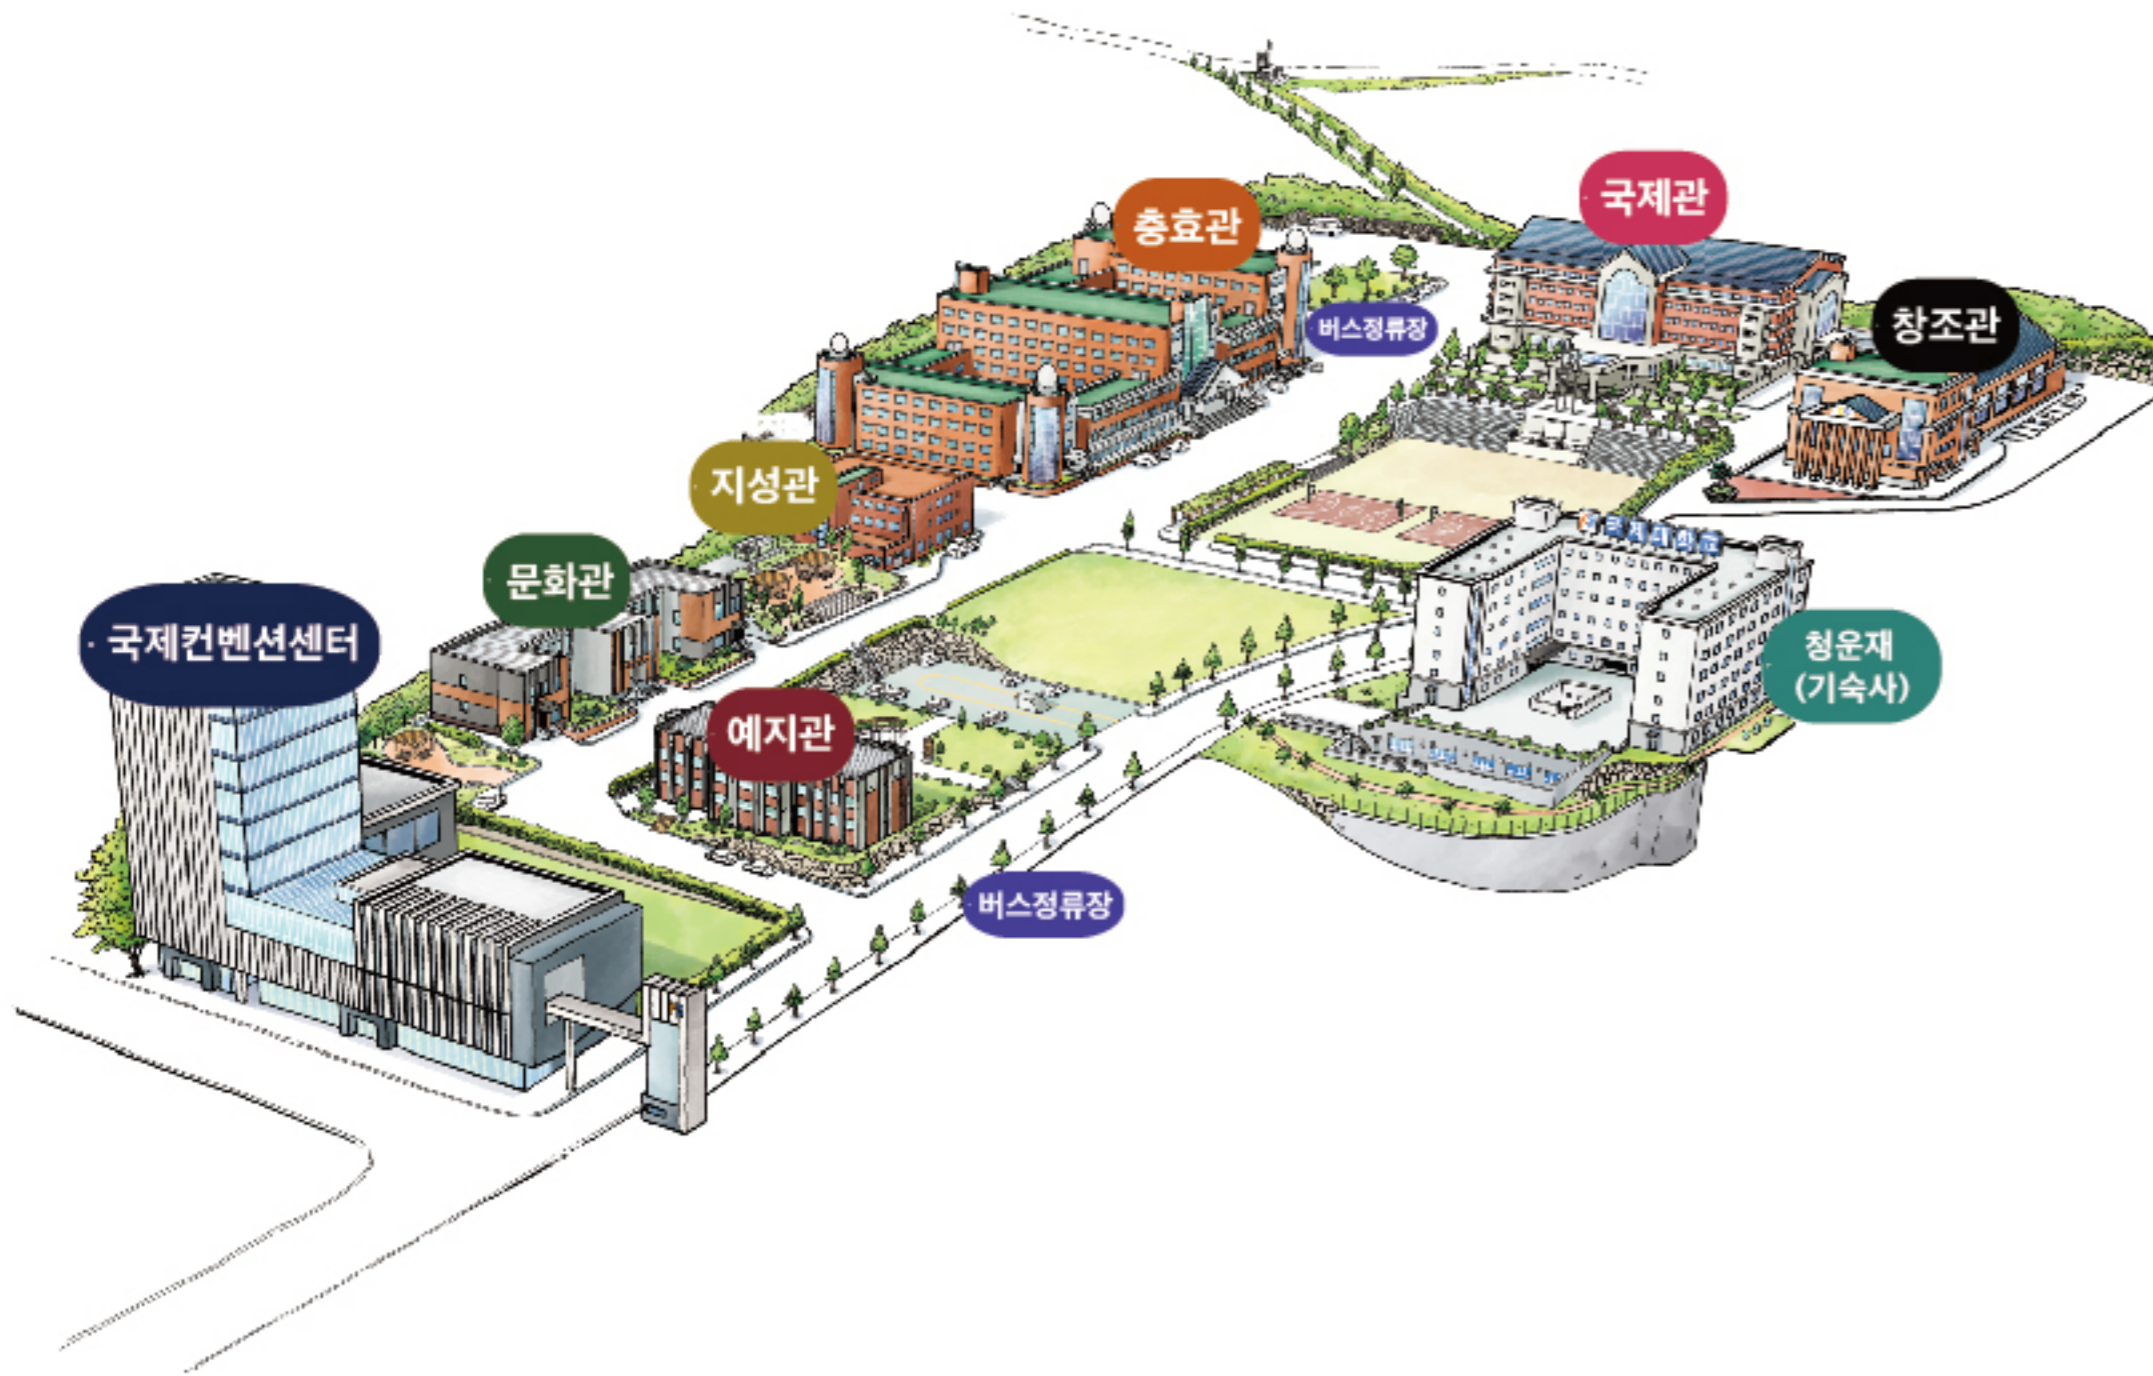

면접/실기 고사장 안내도

국제컨벤션센터

항공서비스전공 대기실 : 103호
 유아교육과 대기실 : 703호
 미래융합교육학부 대기실 : 903호

총호관

모델전공 대기실 : 503호
 연기전공 대기실 : 418호
 뷰티코디네이션학부 대기실 : 309호

예지관

간호학과 대기실 : 105호

창조관

스포츠헬스케어학과 대기실 : 4층(헬스장)
 경호보안학과 대기실 : 305,306호

국제관

연예기획마케팅전공 대기실 : 507호
 실용댄스전공 대기실 : 504호

지성관

K-POP전공 대기실 : 306호

셔틀버스 시간표

2021.10.19.(화) / 20(수) / 21(목)

시간	서정리역 -> 국제대	국제대 -> 서정리역
8시	40 / 42 / 45	55 / 57
9시	20 / 40	00 / 35 / 55
10시	20	35
11시	00	15
14시	15	00
16시	15 / 35 / 55	00 / 20 / 40
17시	15 / 35	00 / 50
18시	05 / 25 / 45	10 / 30
19시	15	00 / 40

2021.10.22.(금)

시간	서정리역 -> 국제대	국제대 -> 서정리역
8시	20 / 50	50
9시	20 / 50	20 / 50
10시	20 / 50	20 / 50
11시	20 / 50	20 / 50
14시	20 / 50	20 / 50
16시	20 / 50	20 / 50
17시	20 / 50	20 / 50
18시	20 / 50	20 / 50
19시	20	20 / 50